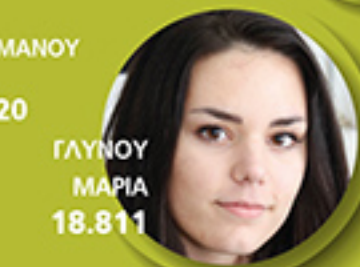

2017 ΑΡΙΣΤΟΥΧΟΙ

ΠΑΠΑΝΙΚΟΛΑΟΥ
ΑΙΜΙΛΙΑ
18.718

ΤΣΙΑΔΗ
ΧΡΗΣΤΙΝΑ
18.923

ΠΑΠΑΣΤΑΜΑΤΗ
ΙΛΙΑ
18.651

ΜΠΟΥΑ
ΓΙΩΤΑ
18.591

ΒΟΪΚΟΥ
ΕΛΣΙΑ
19.123

ΚΟΥΜΠΕΤΣΟΥ
ΑΛΕΞΙΑ
19.100

ΚΟΝΤΟΠΟΥΛΟΥ
ΙΡΙΣ
18.721

ΦΙΤΣΟΠΟΥ
ΣΤΕΒΗ
18.473

ΜΟΥΤΕΒΕΛΗ
ΕΛΕΝΑ
18.848

ΛΙΑΝΟΠΟΥΛΟΥ
ΕΙΡΗΝΗ
18.727

ΜΠΟΥΡΑΣ
ΠΟΡΓΟΣ
18.400

ΑΝΔΡΙΑΝΑΚΟΥ
ΜΑΡΙΑΝΝΑ
18.450

ΤΑΤΑΛΙΑΣ
ΣΤΑΘΗΣ
18.348

ΜΑΛΤΑΜΠΕΣ
ΦΙΛΙΠΠΟΣ
18.388

ΓΑΛΑΝΗ
ΙΝO
18.149

ΚΑΡΑΜΑΝΟΥ
ΣΕΒΗ
18.320

ΓΛΥΝΟΥ
ΜΑΡΙΑ
18.811

ΚΟΥΛΟΥΦΑΚΟΥ
ΣΟΦΙΑ
18.263

ΛΕΝΤΗΣ
ΜΑΝΩΛΗΣ
18.450

ΚΟΥΜΑΡΙΑΝΟΥ
ΕΛΕΝΑ
18.254

ΠΑΠΑΔΑΤΟΥ
ΠΟΥΛΗ
18.132

ΓΙΑΝΝΑΚΗΣ
ΕΠΑΜΕΙΝΟΝΙΔΑΣ
18.061

ΚΑΚΟΥΔΗ
ΖΩΗ
18.054