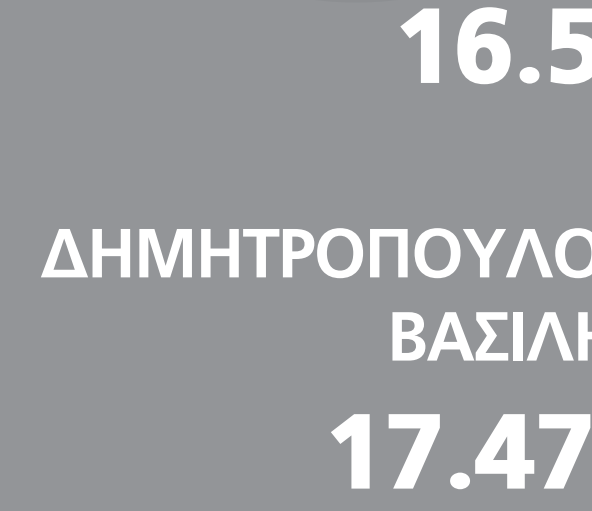

2020 ΑΡΙΣΤΟΥΧΟΙ

“ Είναι απίστευτο πόσο μακριά μπορείς να φτάσεις όταν κάποιος πιστεύει σε εσένα! ”

ΚΑΨΑΣΚΗ
ΙΩΑΝΝΑ
16.740

ΣΥΜΨΗΡΗ
ΑΘΑΝΑΣΙΑ
16.875

“ Είμαι ευγνώμων που στην δύσκολη εμπειρία των πανελληνίων είχα δίπλα μου τη ζεστή οικογένεια του συγχρόνου, ανθρώπους εμπνευσμένους που δεν σταμάτησαν να πιστεύουν σε μένα, όταν εγώ σταματούσα. ”

ΦΡΟΝΤΙΣΤΗΡΙΑ
σύγχρονο

www.synchrono.gr

ΑΓΙΑ ΠΑΡΑΣΚΕΥΗ
Τ: 210 6000682

ΠΕΡΙΣΤΕΡΙ
Τ: 210 3648109

ΓΛΥΚΑ ΝΕΡΑ
Τ: 210 6658218

ΓΛΥΦΑΔΑ
Τ: 210 8941383

ΠΑΛΛΗΝΗ
Τ: 210 6034215